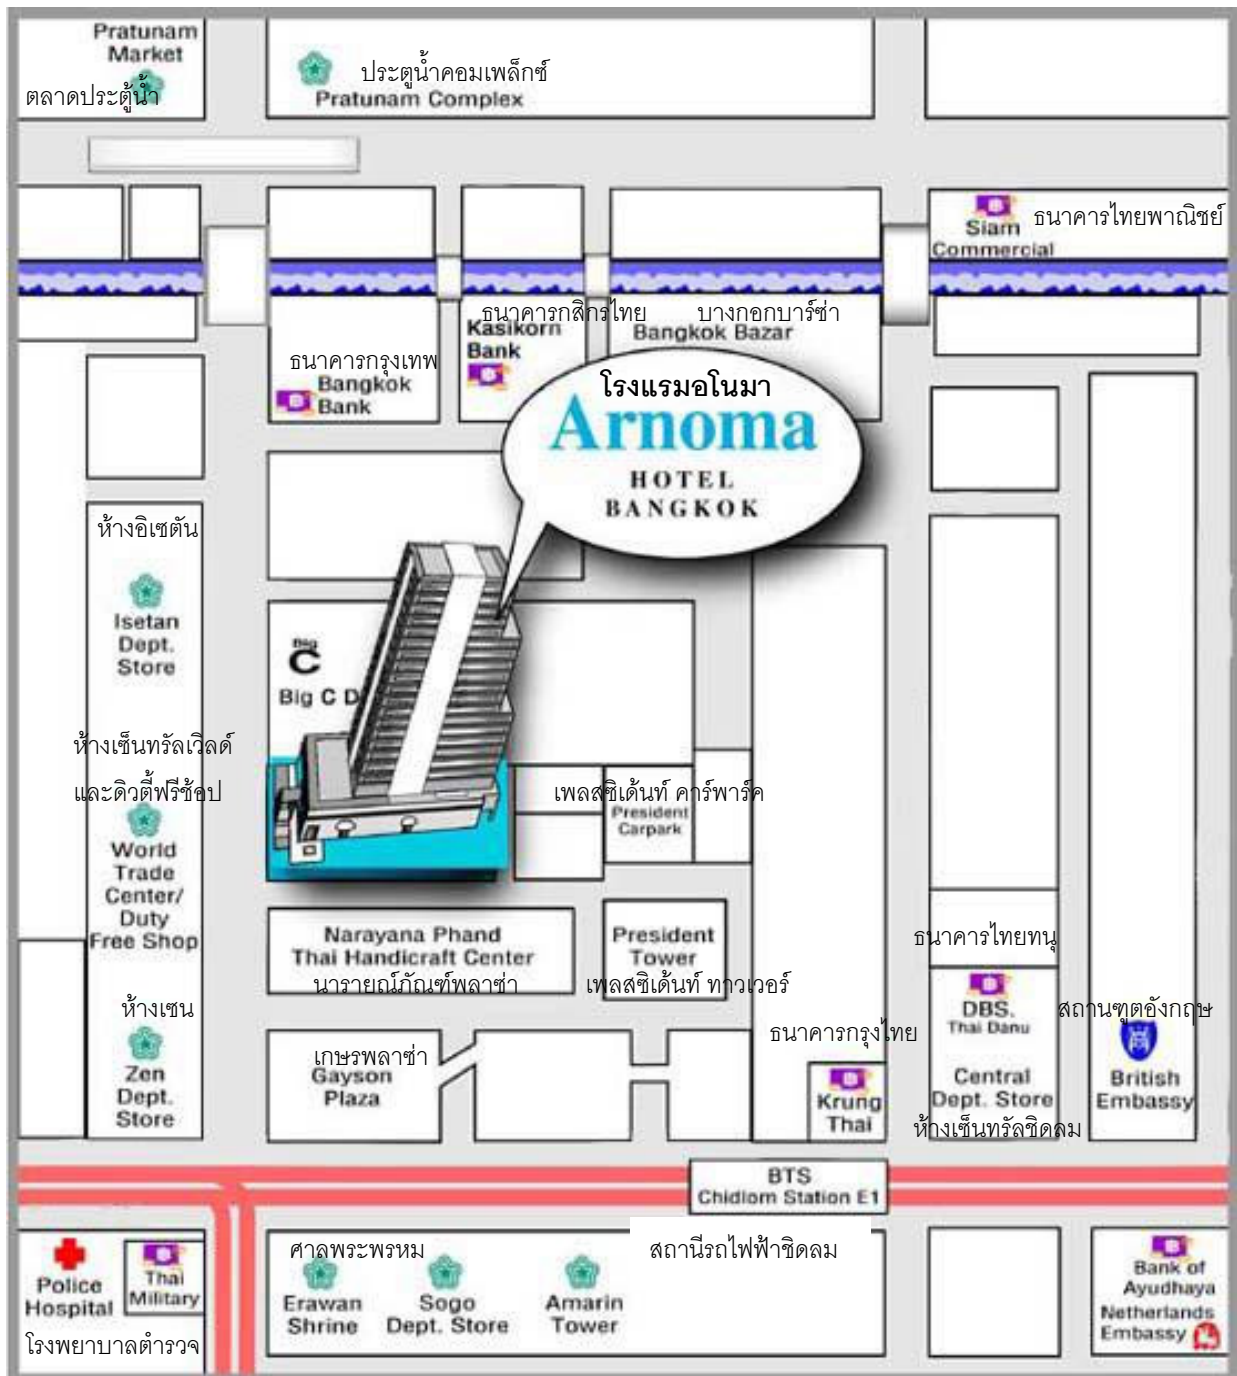

แผนที่โรงแรมอโนมา

โรงแรมอโนมา : เลขที่ 99 ถนนราชดำริ เขตปทุมวัน กรุงเทพมหานคร โทร. 0-2255-3410

การเดินทาง

รถโดยสารประจำทาง : สาย 2, 13, 14, 54, 73, 73 ก, 74, 77, 79, ปอ. 504, 511, 513, 514

รถไฟฟ้า BTS : ลงสถานีชิดลม