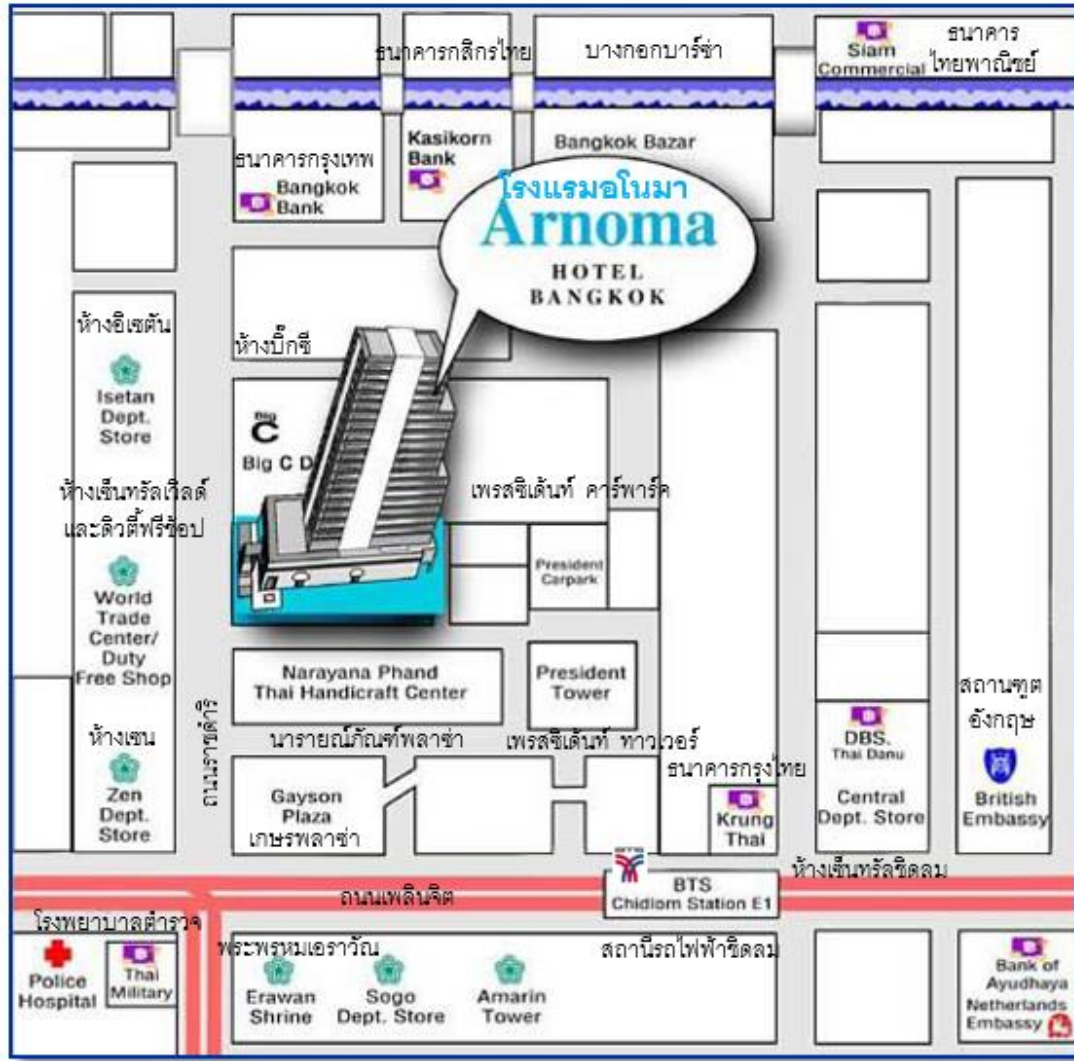

แผนที่สถานที่จัดประชุม

ณ ห้องอโนมาแกรนด์ ชั้น 3 โรงแรมอโนมา แกรนด์
 เลขที่ 99 ถนนราชดำริ แขวงลุมพินี เขตปทุมวัน กรุงเทพมหานคร 10330

การเดินทาง

รถไฟฟ้า BTS	ณ สถานีชิดลม ใช้ทางออก 2 เดินตามทาง Sky Walk มาประมาณ 300 เมตร
รถประจำทางสายธรรมดา	สาย 2, 13, 14, 17, 54, 73, 73 ก, 74, 77, 79, 204
รถโดยสารประจำทางปรับอากาศ	สาย ปอ. 77, ปอ. 504, ปอ. 511, ปอ. 513, ปอ. 514
รถยนต์	- จากถนนราชดำริ พบพระพรหมเอราวัณ ตรงผ่านสามแยก ขับชิดขวาและมุ่งหน้า - จากถนนเพลินจิต พบพระพรหมเอราวัณ เลี้ยวขวาตรงสามแยก ขับชิดขวาและมุ่งหน้า