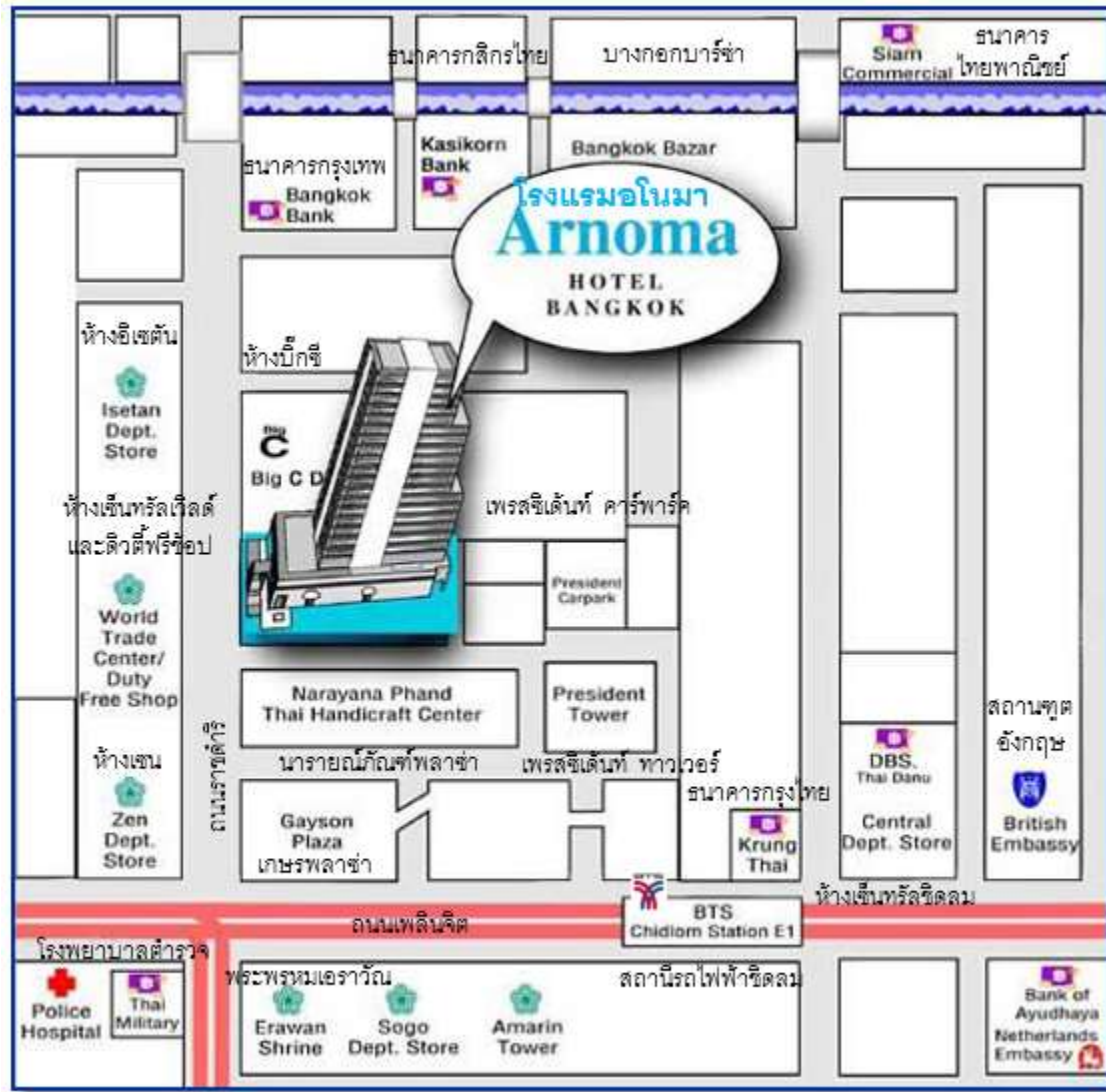

แผนที่สถานที่จัดประชุม The Meeting Venue

ณ ห้องอโนมาแกรนด์ ชั้น 3 โรงแรมอโนมา แกรนด์ เลขที่ 99 ถนนราชดำริ แขวงลุมพินี เขตปทุมวัน กรุงเทพมหานคร 10330

The Arnoma Grand Room, 3rd floor, the Arnoma Grand Bangkok, at 99 Ratchadamri Road,

Lumphini, Pathumwan, Bangkok 10330

การเดินทาง Transportation

รถไฟฟ้าบีทีเอส	ณ สถานีชิดลม ใช้ทางออก 2 เดินตามทาง Sky Walk มาประมาณ 300 เมตร
Sky Train (BTS)	Exit 2 Chidlom BTS Station, a short walk by Sky Walk approximately 300 Meters
รถประจำทางสายธรรมดา	สาย 2, 13, 14, 17, 54, 73, 73 ก, 74, 77, 79, 204
Public Buses Services	Bus No. 2, 13, 14, 17, 54, 73, 73 Gor, 74, 77, 79, 204
รถโดยสารประจำทางปรับอากาศ	สาย ปอ. 77, ปอ. 504, ปอ. 511, ปอ. 513, ปอ. 514
Public Buses Services Air Conditioned	Bus No. Por. 77, 504, 511, 513, 514
รถยนต์	- จากถนนราชดำริ พบพระพรหมเอราวัณ ตรงผ่านสามแยก ขับชิดขวา - จากถนนเพลินจิต พบพระพรหมเอราวัณ เลี้ยวขวาตรงสามแยก ขับชิดขวาและมุ่งหน้า
By Car	- From Ratchadamri Road to Erawan Shrine, drive across an intersection to the hotel - From Ploenchai Road to Erawan Shrine, turn right at the intersection, drive right to the hotel